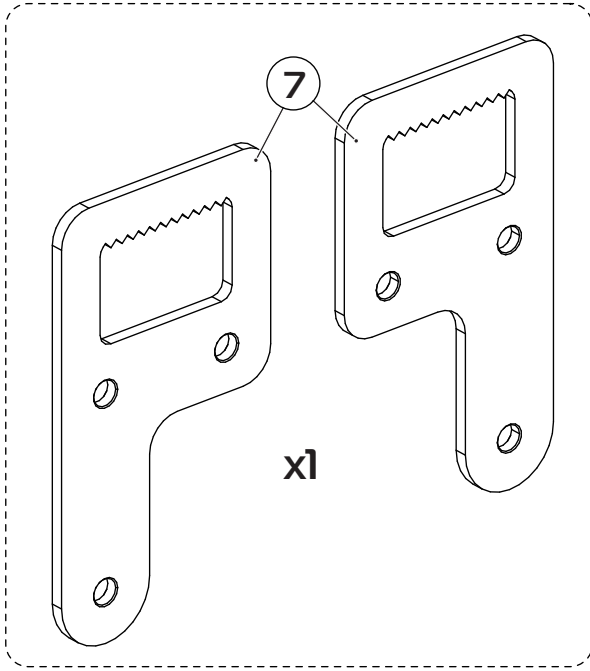

Электра- 6656 д Шкаф навесной 350

	350
	350
	350

60 min

PH2

Ø5

10

10

поз.	наименование детали	№ упак.	шт.	Д, мм.	Ш, мм.	Т, мм.
А	Стенка вертикальная	1	2	344	350	16
В	Горизонт	1	2	344	350	16
С	Задняя стенка	1	1	326	326	16
	Фурнитура	1	1			

1:1

1

2x

2

8x

3

4

6