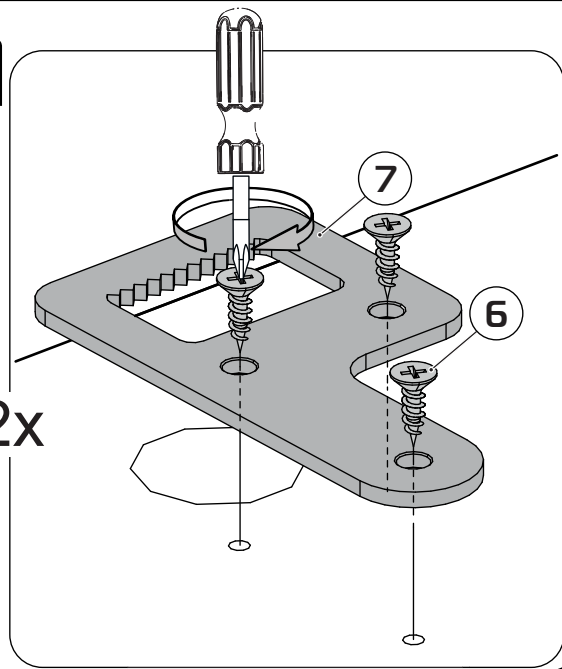

Электра- 6656 д Шкаф навесной 350

	350
	350
	350

60 min

PH2

Ø5

10

10

поз.	наименование детали	№ упак.	шт.	Д, мм.	Ш, мм.	Т, мм.
А	Стенка вертикальная	1	2	344	350	16
В	Горизонт	1	2	344	350	16
С	Задняя стенка	1	1	326	326	16
	Фурнитура	1	1			

1:1

1

2x

2

8x

3

4

6