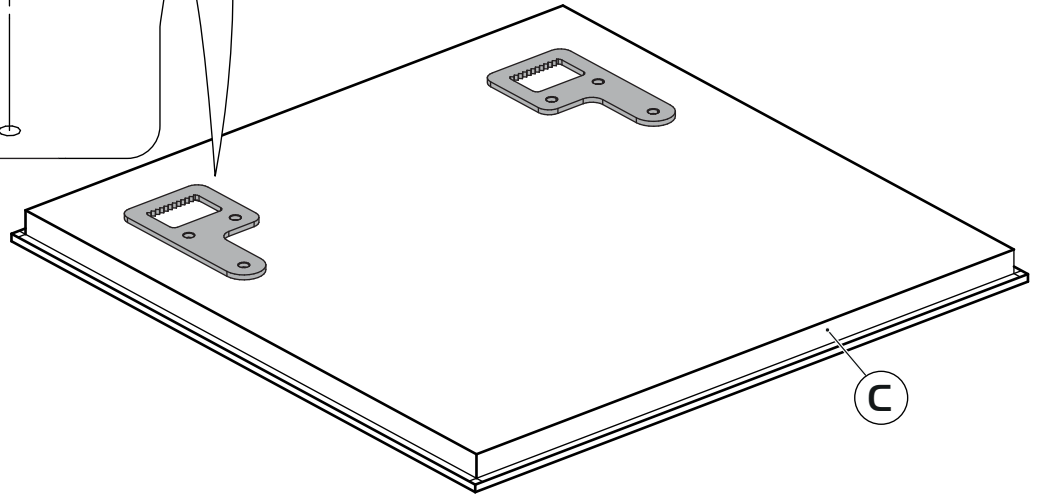

Электра- 6656 д Шкаф навесной 350

	350
	350
	350

60 min

PH2

Ø5

10

10

поз.	наименование детали	№ упак.	шт.	Д, мм.	Ш, мм.	Т, мм.
А	Стенка вертикальная	1	2	344	350	16
В	Горизонт	1	2	344	350	16
С	Задняя стенка	1	1	326	326	16
	Фурнитура	1	1			

1:1

1

2x

2

8x

3

4

6