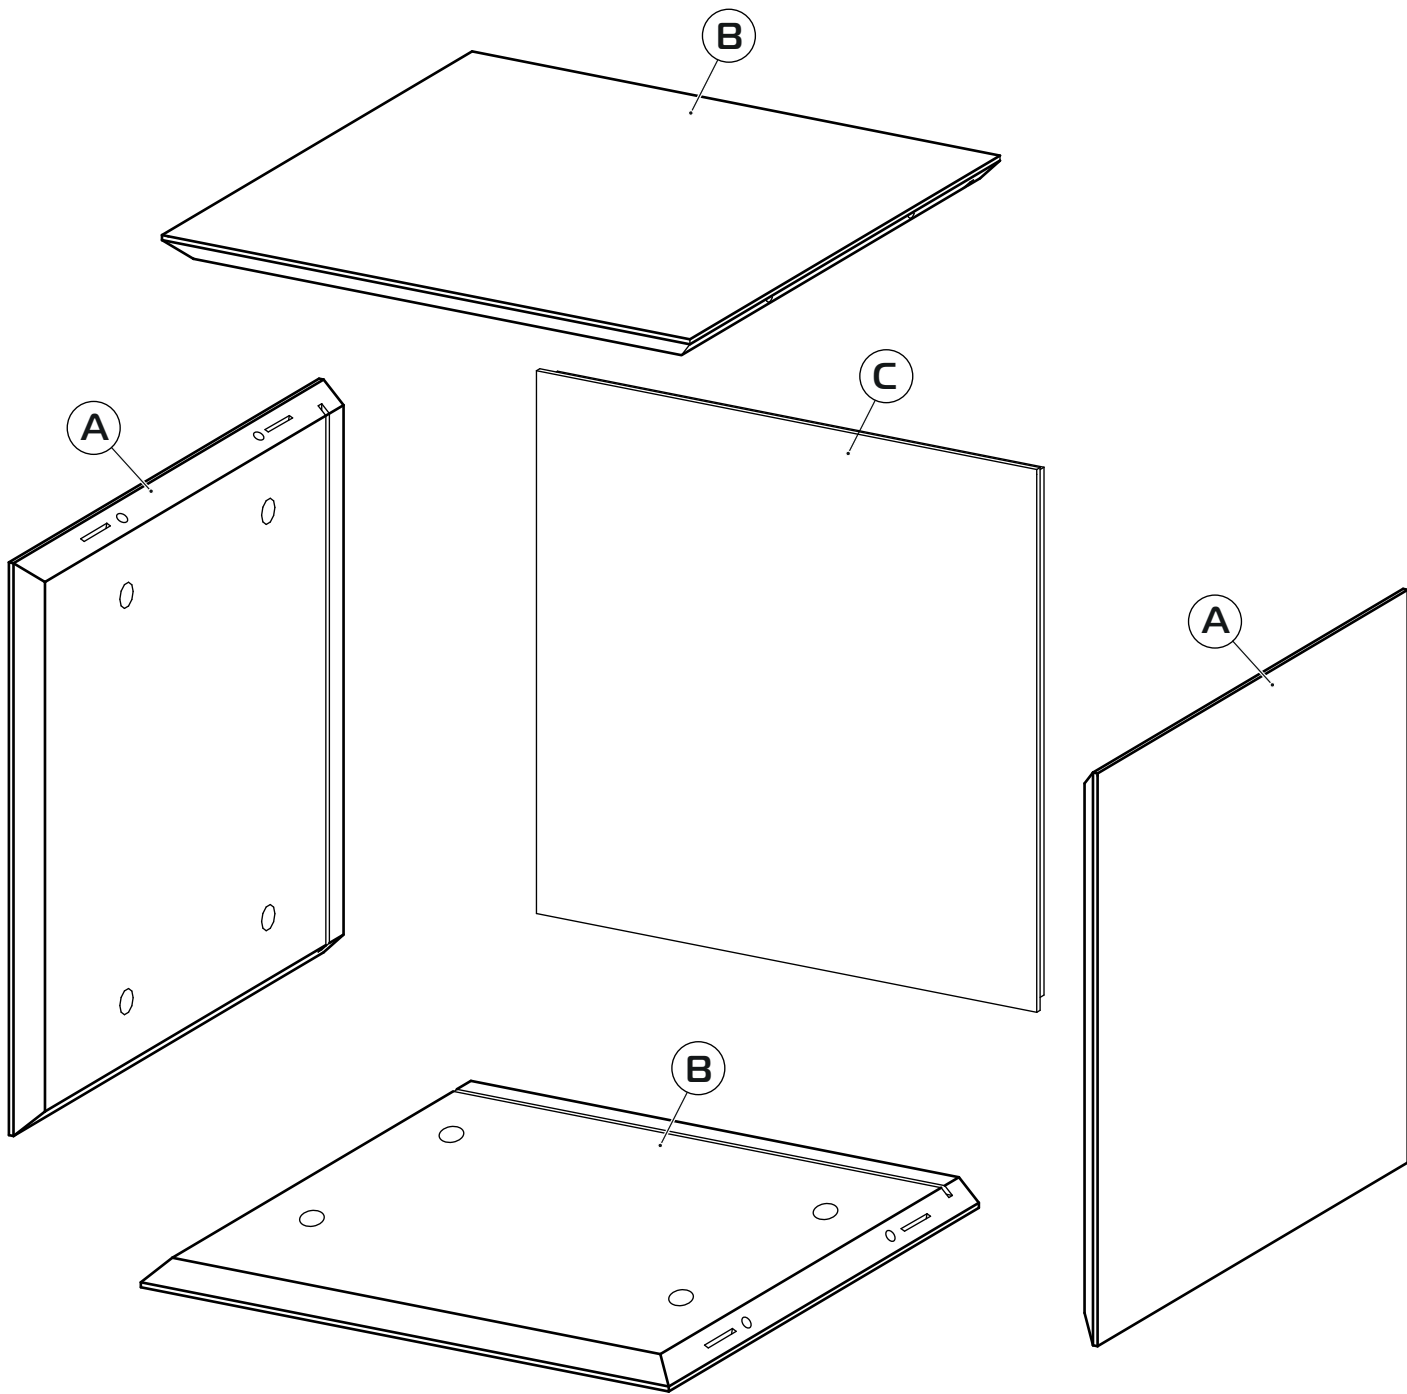

Электра- 6656 д Шкаф навесной 350

	350
	350
	350

60 min

PH2

Ø5

10

10

поз.	наименование детали	№ упак.	шт.	Д, мм.	Ш, мм.	Т, мм.
А	Стенка вертикальная	1	2	344	350	16
В	Горизонт	1	2	344	350	16
С	Задняя стенка	1	1	326	326	16
	Фурнитура	1	1			

1:1

1

2x

2

8x

3

4

6